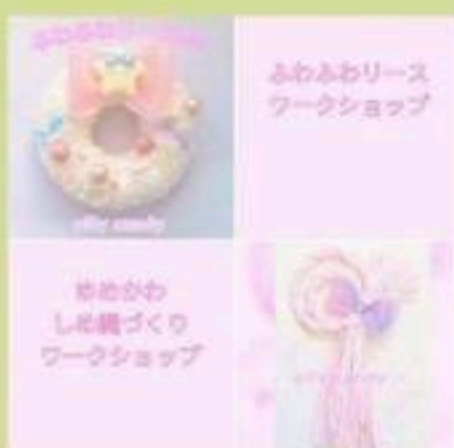

UP to you!!! 9日 10日

ワークショップ

9日

Hikari
 ♥耳つぼマッサージ・ジュエリー&音のコラボ
 【対象年齢】大人向け
 【所要時間】20分
 【税込価格】1500円

めでたしめめでたし
 ♥クリスマスリース
 【対象年齢】小さなお子様~大人
 【所要時間】30分程度
 【税込価格】1500円

♥シュシュ
 【対象年齢】小さなお子様~大人
 【所要時間】30分程度
 【税込価格】1500円

10日

elly candy
 ♥ふわふわリースづくり
 【対象年齢】保護者さま付添の小さなお子様から大人まで是非♡
 【所要時間】30分程度
 【税込価格】2500円

♥ゆめかわしめ縄づくり
 【対象年齢】保護者さま付添の小さなお子様から大人まで是非♡
 【所要時間】30分程度
 【税込価格】3500円

candle flora
 ♥クリスマスツリーキャンドル
 【対象年齢】4歳~大人
 【所要時間】30分程度
 【税込価格】1500円