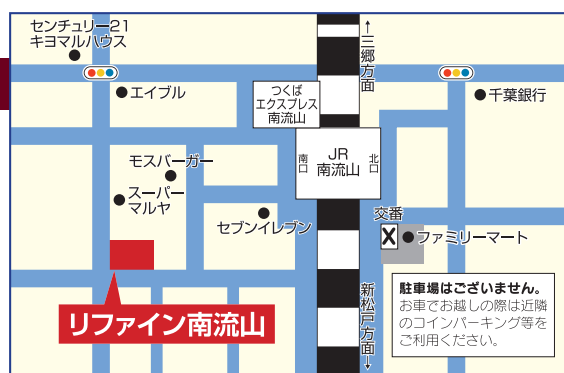

リファイン南流山

森田材木株式会社

〒270-0163 千葉県流山市南流山2-3-9

●建設業許可 千葉県知事許可(般-3)第32104号 ●二級建築士事務所登録番号 千葉県知事登録千葉県知事第2-2304-6511号

☎04-7197-7221

https://moritazaimoku.com/

SEARCH リファイン南流山

*チラシ投函業務は委託している為、投函などのお問い合わせはご遠慮願います。